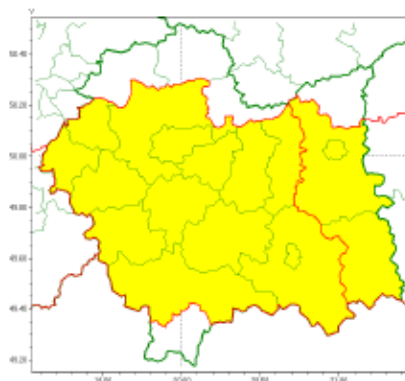

Wadowice, dnia 4 lutego 2020 r.

Zasięg ostrzeżeń w województwie

Intensywne opady deszczu
2020-02-03 18:43

WOJEWÓDZTWO MAŁOPOLSKIE
OSTRZEŻENIA METEOROLOGICZNE ZBIORCZO NR 27
WYKAZ OBOWIĄZUJĄCYCH OSTRZEŻEŃ
o godz. 18:43 dnia 03.02.2020

Zjawisko/Stopień zagrożenia	Intensywne opady deszczu/1
Obszar (w nawiasie numer ostrzeżenia dla powiatu)	powiaty: bocheński(9), brzeski(9), chrzanowski(9), krakowski(10), Kraków(9), limanowski(13), myślenicki(11), nowosądecki(15), nowotarski(16), Nowy Sącz(13), oświęcimski(7), suski(13), wadowicki(10), wielicki(10)
Ważność	od godz. 07:00 dnia 04.02.2020 do godz. 08:00 dnia 05.02.2020
Prawdopodobieństwo	80%
Przebieg	Prognozuje się wystąpienie opadów deszczu okresami o natężeniu umiarkowanym lub silnym. Prognozowana wysokość opadów za okres ważności Ostrzeżenia - miejscami od 30 mm do 45 mm. Opady deszczu przechodząc będą w opady deszczu ze śniegiem a na obszarach powyżej 700 m n.p.m. w opady śniegu.
SMS	IMGW-PIB OSTRZEGA: DESZCZ/1 małopolskie (14 powiatów) od 07:00/04.02 do 08:00/05.02.2020 30 mm do 45 mm. Dotyczy powiatów: bocheński, brzeski, chrzanowski, krakowski, Kraków, limanowski, myślenicki, nowosądecki, nowotarski, Nowy Sącz, oświęcimski, suski, wadowicki i wielicki.
RSO	Woj. małopolskie (14 powiatów), IMGW-PIB wydał ostrzeżenie pierwszego stopnia o intensywnych opadach deszczu
Uwagi	Brak.
Zjawisko/Stopień zagrożenia	Intensywne opady deszczu/1